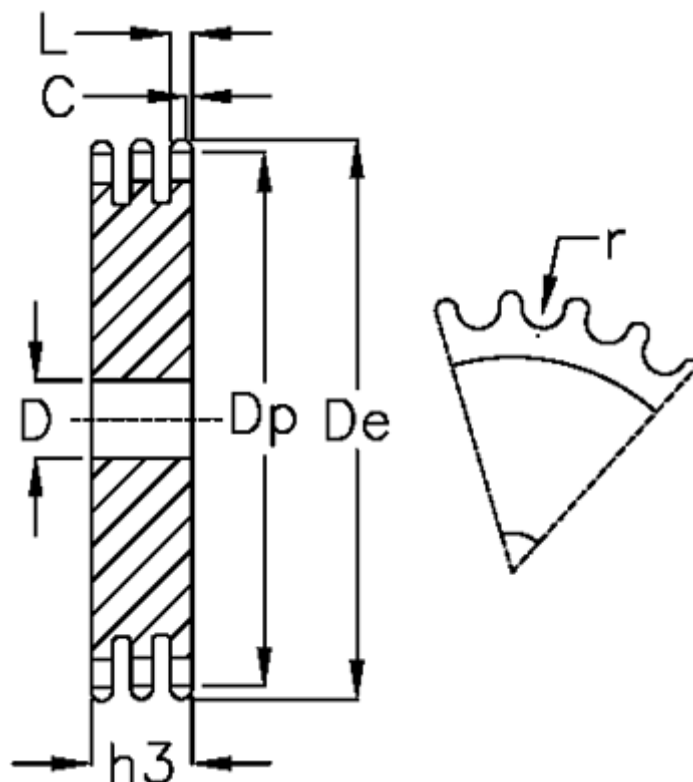

Varenummer: 616023009042
Beskrivelse: Pladehjul 20 B-3 Z=42 triplex

Mål

Antal tænder	= 42	L = 18.2
C	= 4	r = 19.05
D	= 40	
De	= 440	
Dp	= 424.88	
For kædebetegnelse	= 20 B-3	
For kæde størrelse	= 1 1/4 x 3/4	
h3	= 91	